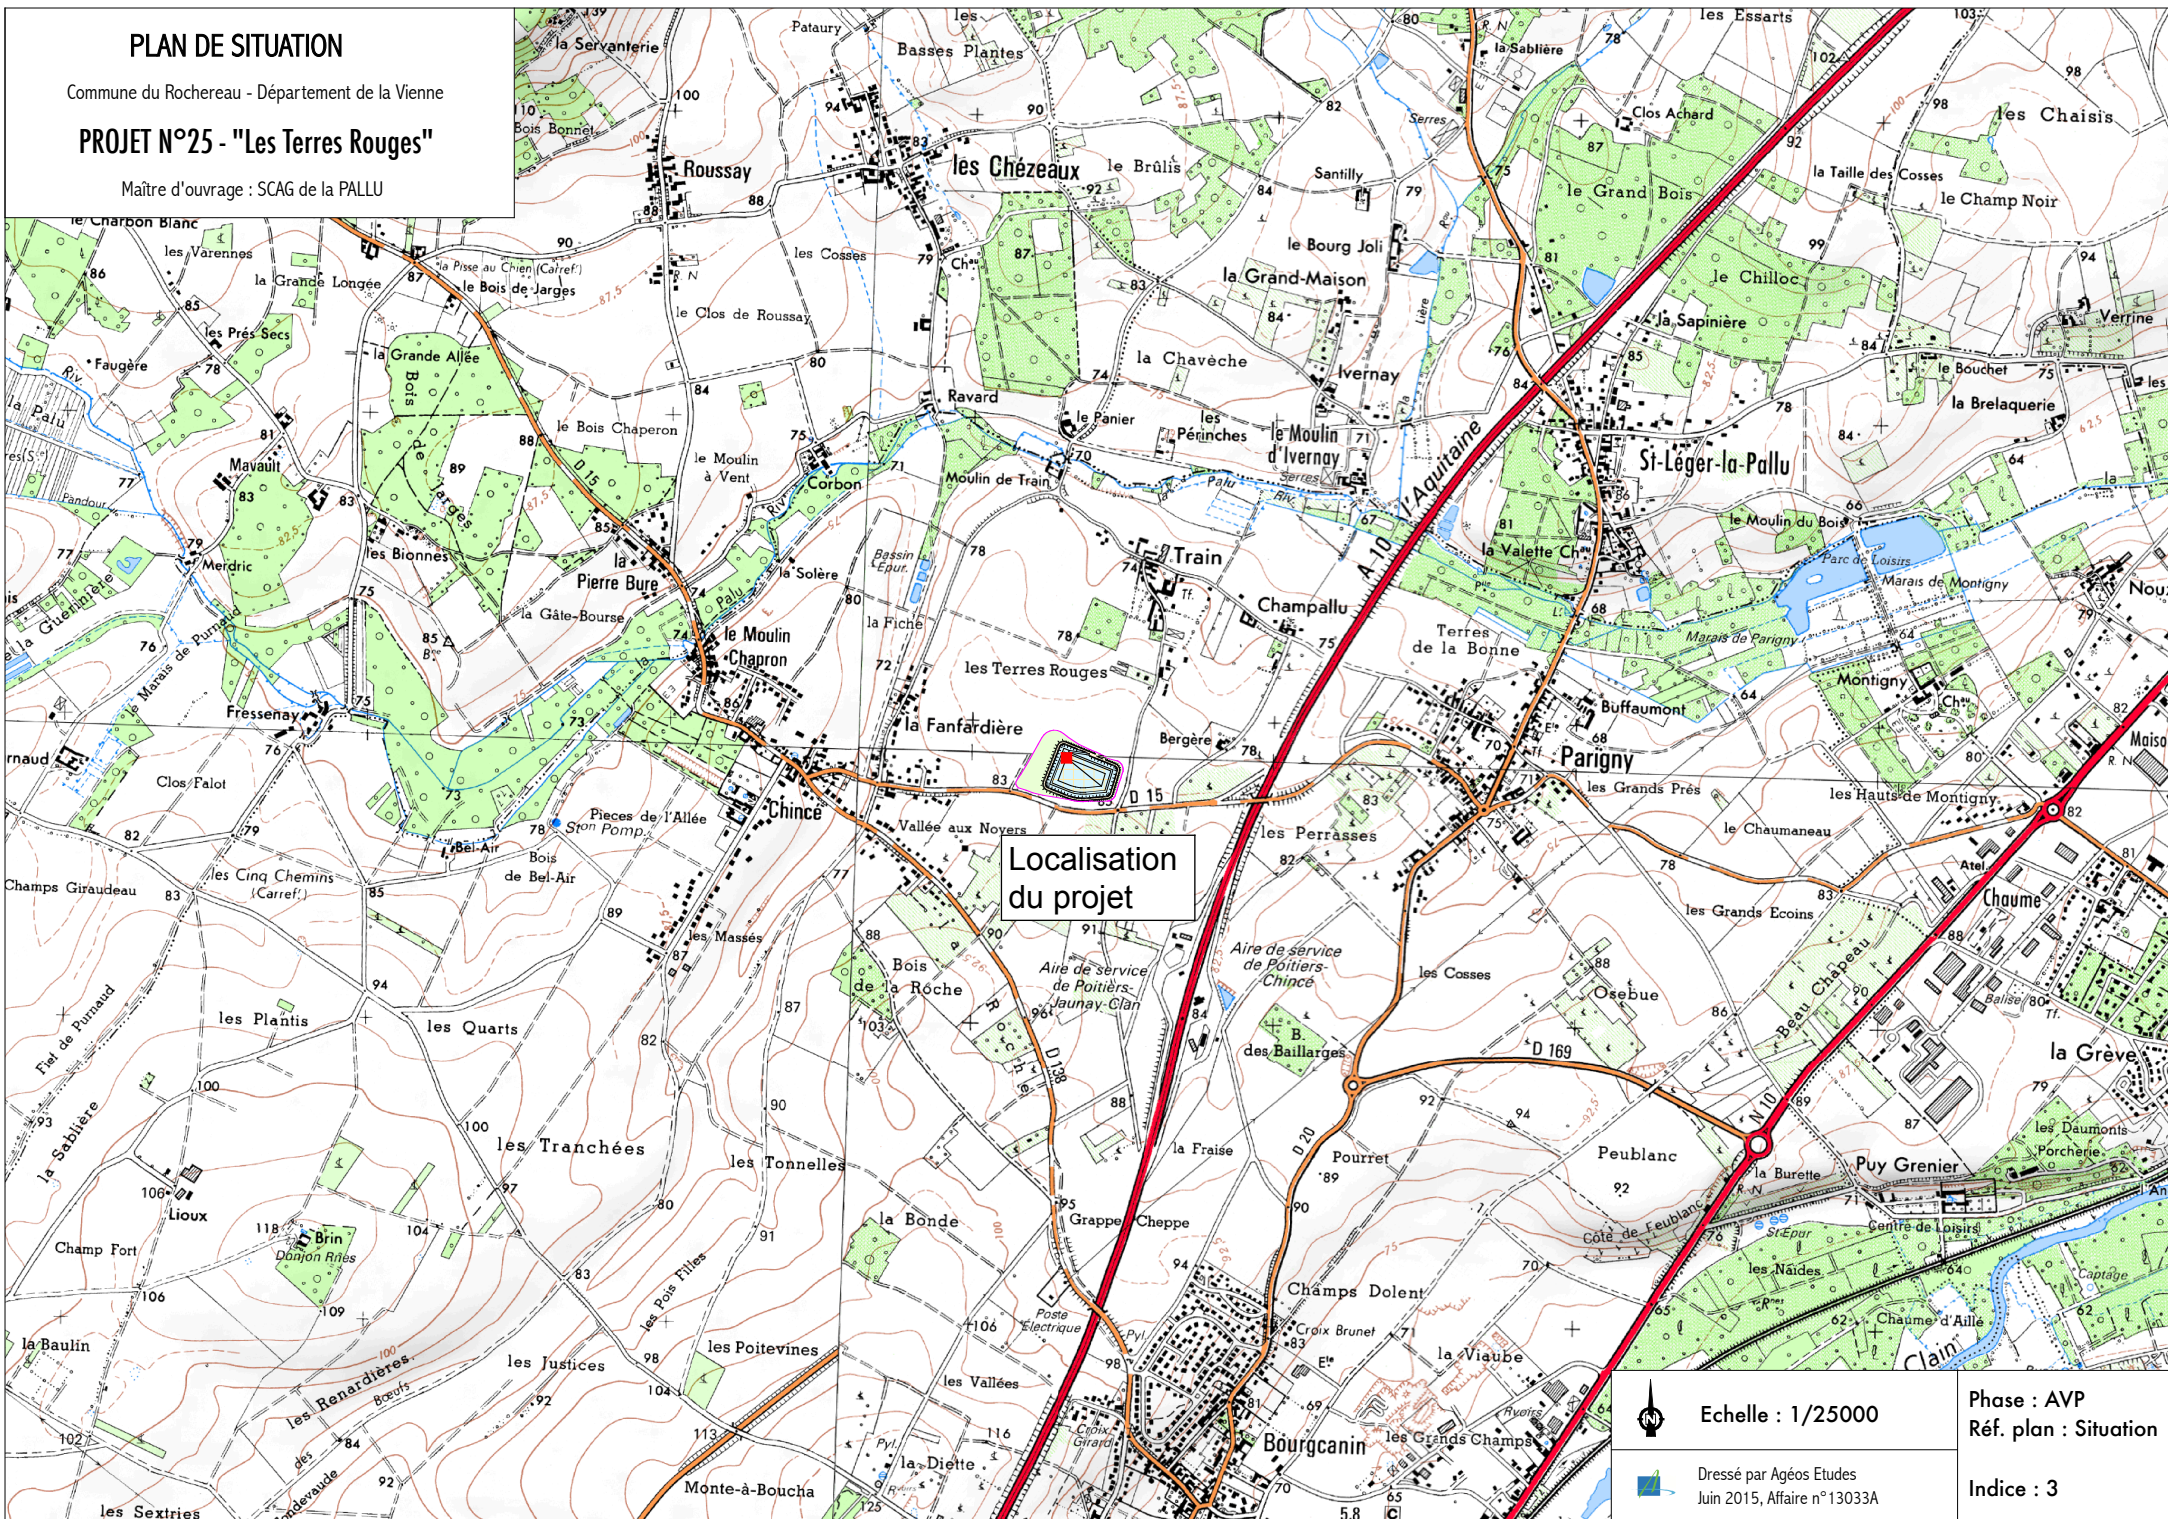

# PLAN DE SITUATION

Commune du Rochereau - Département de la Vienne

## PROJET N°25 - "Les Terres Rouges"

Maître d'ouvrage : SCAG de la PALLU

Localisation  
du projet

	Echelle : 1/25000	Phase : AVP
	Dressé par Agéos Etudes Juin 2015, Affaire n°13033A	Réf. plan : Situation
		Indice : 3